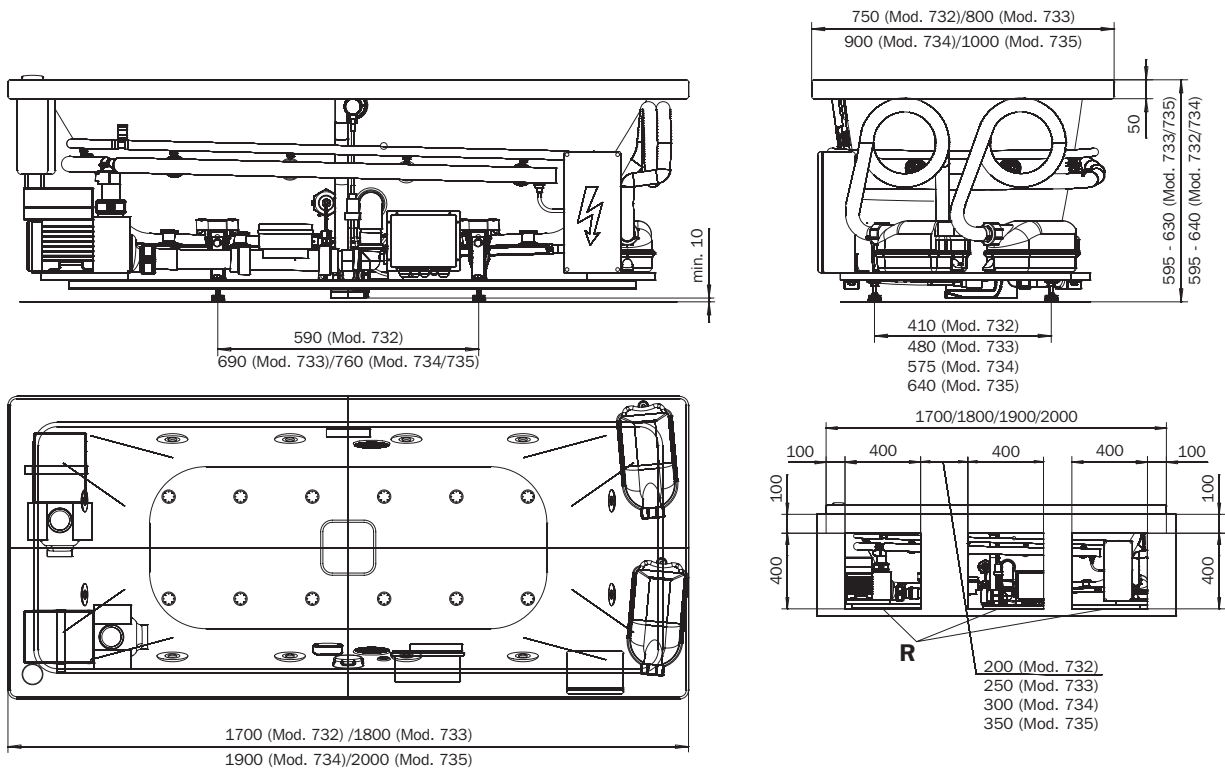

CONODUO – VIVO VARIO PLUS

Mod. 732 nur 10 Bodendüsen / only 10 floor jets

optional

MULTIVERSO
 siehe Seite 12
 see page 12

- D
- GB
- F
- I
- E
- PRC

Wannenmodelle
 Bathtub models

	Modell-Nr. Model No.	732	733	734	735
	Dimensionen Dimensions	1700 x 750 x 595-640 mm	1800 x 800 x 595-630 mm	1900 x 900 x 595-640 mm	2000 x 1000 x 595-630 mm
	Gewicht Weight	113 kg	118 kg	126 kg	135 kg
	Nutzhalt Capacity	122 l	159 l	220 l	260 l
	Bodenbelastung Floor load	10,2 kg/cm ²	11,6 kg/cm ²	13,9 kg/cm ²	15,5 kg/cm ²
	Bodenbelastung Floor load	238,8 kg/cm ²	241,0 kg/cm ²	243,3 kg/cm ²	232,6 kg/cm ²
	Versandgewicht Shipping weight	163 kg	168 kg	179 kg	190 kg
	Versandmaße Shipping dimensions	1880 x 950 x 920 mm	1880 x 950 x 920 mm	1980 x 950 x 920 mm	2080 x 1220 x 920 mm