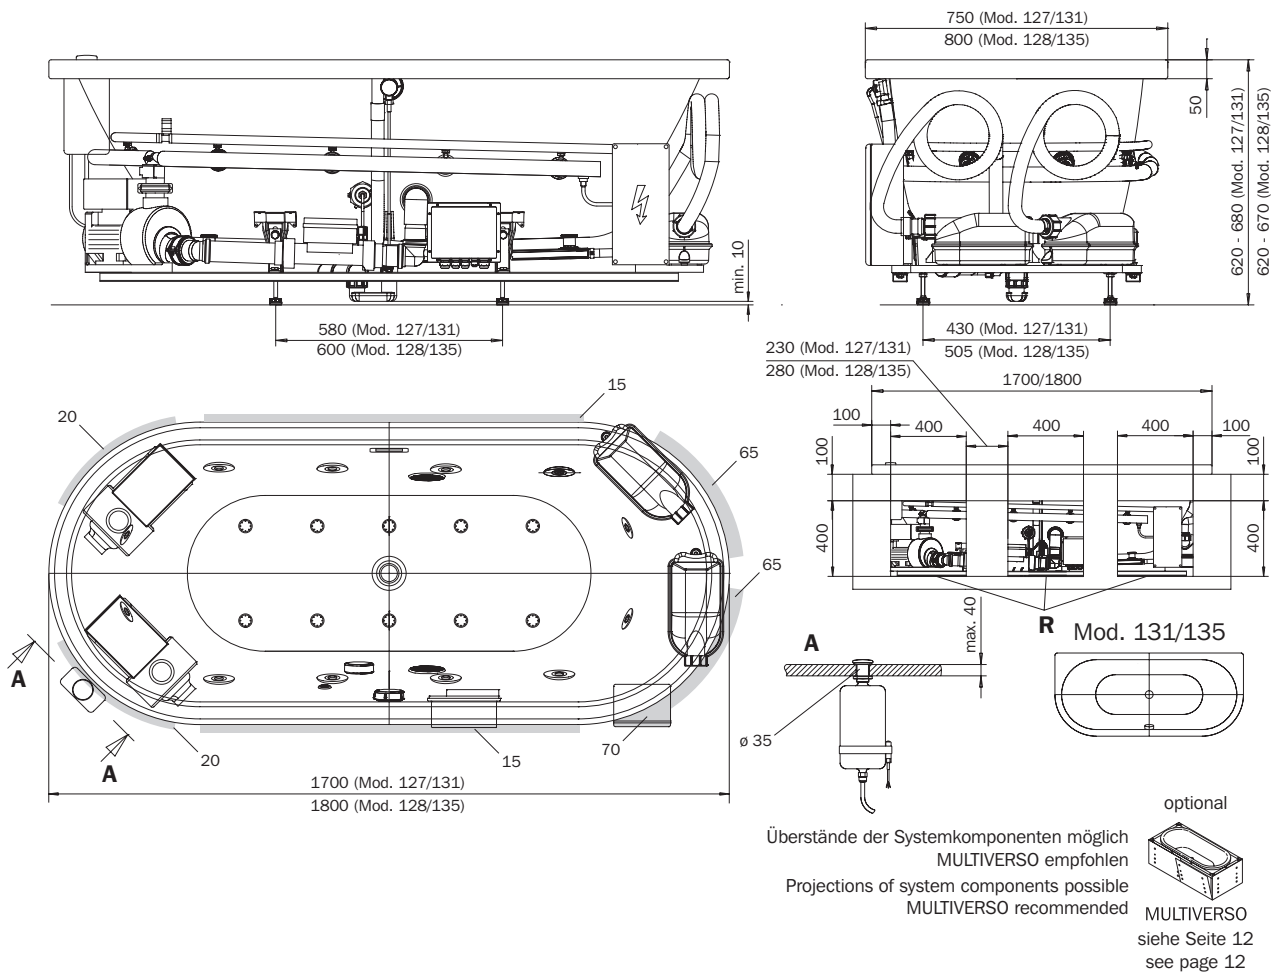

### CENTRO DUO OVAL/CENTRO DUO 2 - VIVO VARIO PLUS

- D
- GB
- F
- I
- E
- PRC

Wannenmodelle  
 Bathtub models

	Modell-Nr. Model No.	127	128	131	135
	Dimensionen Dimensions	1700 x 750 x 620-680 mm	1800 x 800 x 620-670 mm	1700 x 750 x 620-680 mm	1800 x 800 x 620-670 mm
	Gewicht Weight	110 kg	114 kg	112 kg	114 kg
	Nutzhalt Capacity	156 l	195 l	156 l	195 l
	Bodenbelastung Floor load	11,2 kg/cm <sup>2</sup>	12,6 kg/cm <sup>2</sup>	11,3 kg/cm <sup>2</sup>	12,6 kg/cm <sup>2</sup>
	Bodenbelastung Floor load	291,2 kg/m <sup>2</sup>	291,5 kg/m <sup>2</sup>	278,6 kg/m <sup>2</sup>	276,4 kg/m <sup>2</sup>
	Versandgewicht Shipping weight	160 kg	164 kg	162 kg	164 kg
	Versandmaße Shipping dimensions	1880 x 950 x 920 mm	1880 x 950 x 920 mm	1880 x 950 x 920 mm	1880 x 950 x 920 mm