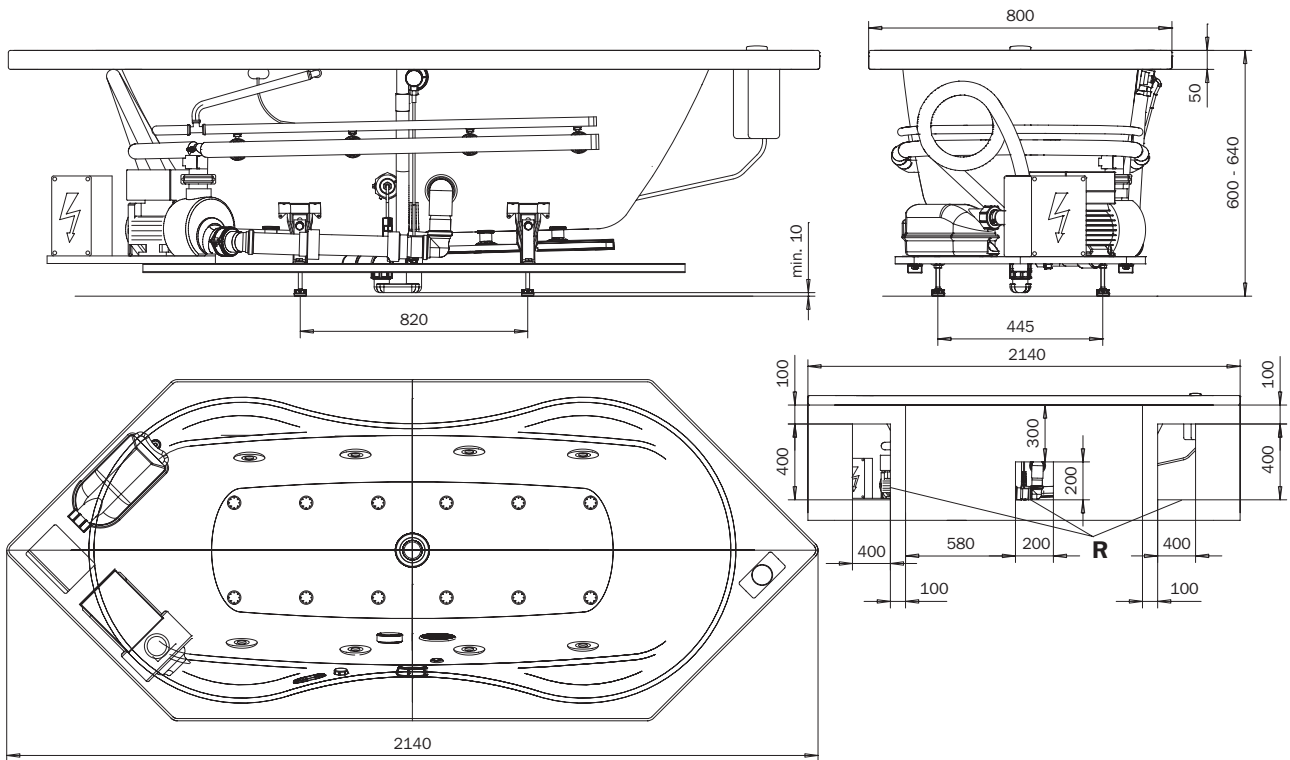

### MEGA DUO 6 - VIVO VARIO ECO

optional

MULTIVERSO  
siehe Seite 12  
see page 12

Modell-Nr.  
Model No. 182

Dimensionen  
Dimensions 2140 x 900  
x 600-640 mm

Gewicht  
Weight 109 kg

Nutzinhalt  
Capacity 186 l

Bodenbelastung  
Floor load 12,2 kg/cm<sup>2</sup>

Bodenbelastung  
Floor load 238,6 kg/m<sup>2</sup>

Versandgewicht  
Shipping weight 164 kg

Versandmaße  
Shipping dimensions 2230 x 1020  
x 920 mm

Fertigungstechnische Änderungen und Toleranzen vorbehalten. / Subject to technical alterations and tolerances.  
Beachten Sie die technische Hinweise (siehe Seite 14 ff.). / Please observe the technical notes (see pages 14 et seq.).