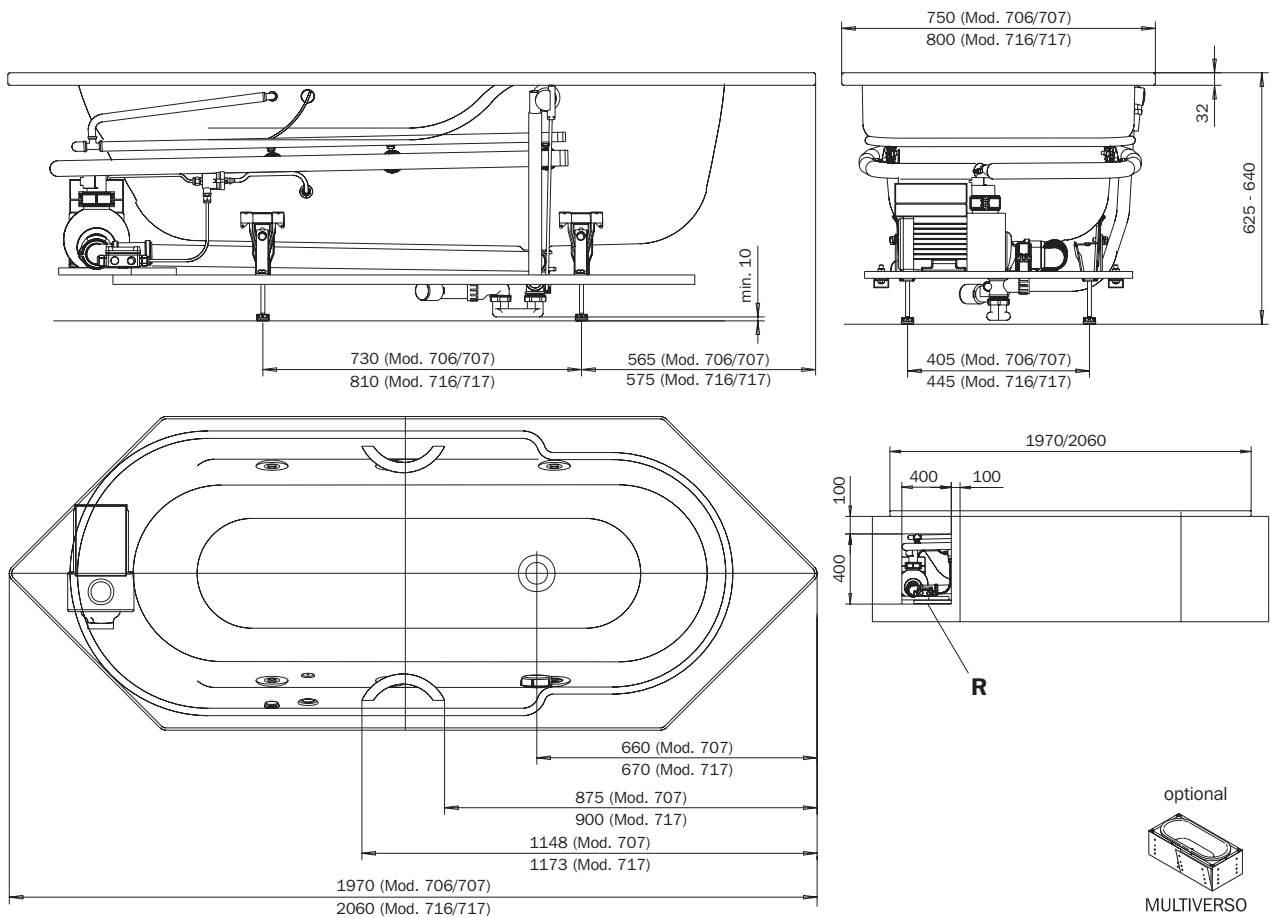

### RONDO 6/RONDO 6 STAR – VIVO AQUA ECO

optional  
  
**MULTIVERSO**  
 siehe Seite 12  
 see page 12

- D
- GB
- F
- I
- E
- PRC

**Wannenmodelle  
Bathtub models**

	Modell-Nr. Model No.	706/707*	716/717*
	Dimensionen Dimensions	1970 x 750 x 625-640 mm	2060 x 800 x 625-640 mm
	Gewicht Weight	72 kg	78 kg
	Nutzhalt Capacity	130 l	178 l
	Bodenbelastung Floor load	9,1 kg/cm <sup>2</sup>	10,9 kg/cm <sup>2</sup>
	Bodenbelastung Floor load	225,9 kg/m <sup>2</sup>	244,0 kg/m <sup>2</sup>
	Versandgewicht Shipping weight	109 kg	133 kg
	Versandmaße Shipping dimensions	2226 x 1044 x 742 mm	2230 x 1120 x 920 mm