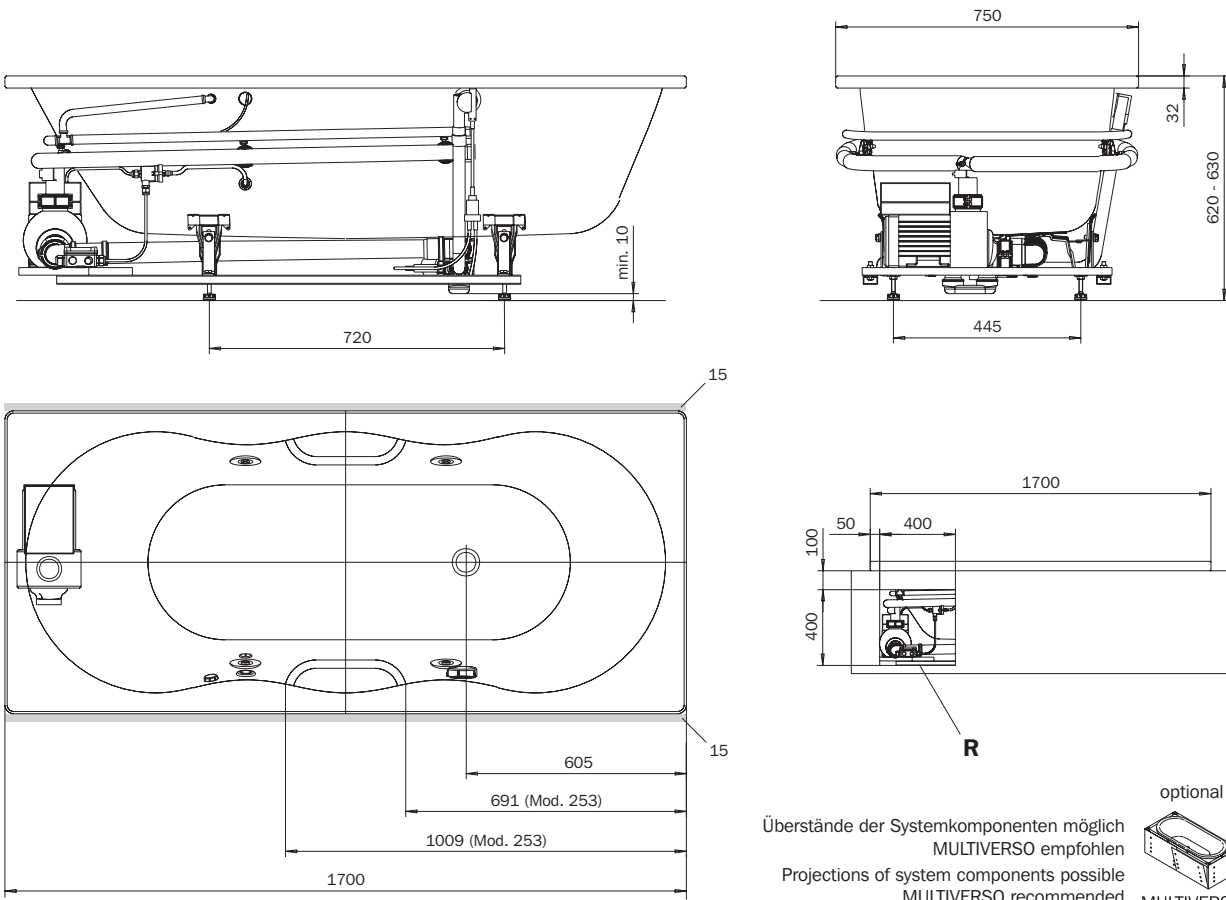

NOVOLA/NOVOLA STAR – VIVO AQUA ECO

optional
Überstände der Systemkomponenten möglich
MULTIVERSO empfohlen
Projections of system components possible
MULTIVERSO recommended
MULTIVERSO
siehe Seite 12
see page 12

	Modell-Nr. Model No.	252/253*
	Dimensionen Dimensions	1700 x 750 x 620-630 mm
	Gewicht Weight	75 kg
	Nutzhalt Capacity	153 l
	Bodenbelastung Floor load	9,9 kg/cm²
	Bodenbelastung Floor load	233,7 kg/m²
	Versandgewicht Shipping weight	104 kg
	Versandmaße Shipping dimensions	2226 x 1044 x 742 mm

Fertigungstechnische Änderungen und Toleranzen vorbehalten. / Subject to technical alterations and tolerances.
Beachten Sie die technische Hinweise (siehe Seite 14 ff.). / Please observe the technical notes (see pages 14 et seq.).
* = für Griffmontage / For mounting handles

- D
- GB
- F
- I
- E
- PRC

Wannenmodelle
Bathtub models