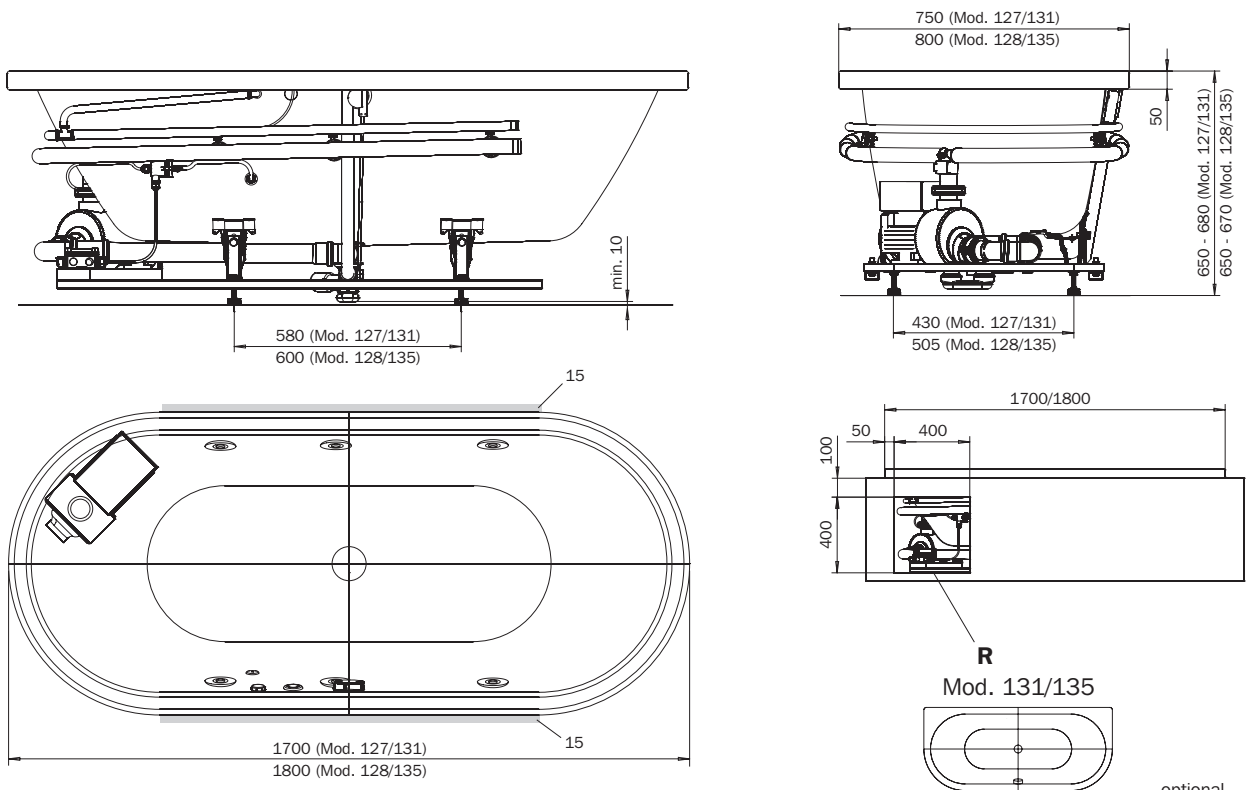

### CENTRO DUO OVAL/CENTRO DUO 2 - VIVO AQUA ECO

Überstände der Systemkomponenten möglich  
MULTIVERSO empfohlen  
Projections of system components possible  
MULTIVERSO recommended

	Modell-Nr. Model No.	127	128	131	135
	Dimensionen Dimensions	1700 x 750 x 650-680 mm	1800 x 800 x 650-670 mm	1700 x 750 x 650-680 mm	1800 x 800 x 650-670 mm
	Gewicht Weight	73 kg	77 kg	75 kg	77 kg
	Nutzhalt Capacity	156 l	195 l	156 l	195 l
	Bodenbelastung Floor load	10,0 kg/cm <sup>2</sup>	11,4 kg/cm <sup>2</sup>	10,0 kg/cm <sup>2</sup>	11,4 kg/cm <sup>2</sup>
	Bodenbelastung Floor load	259,1 kg/m <sup>2</sup>	263,1 kg/m <sup>2</sup>	248,1 kg/m <sup>2</sup>	249,5 kg/m <sup>2</sup>
	Versandgewicht Shipping weight	109 kg	113 kg	111 kg	113 kg
	Versandmaße Shipping dimensions	2226 x 1044 x 742 mm	2226 x 1044 x 742 mm	2226 x 1044 x 742 mm	2226 x 1044 x 742 mm

- D
- GB
- F
- I
- E
- PRC

Wannenmodelle  
Bathtub models