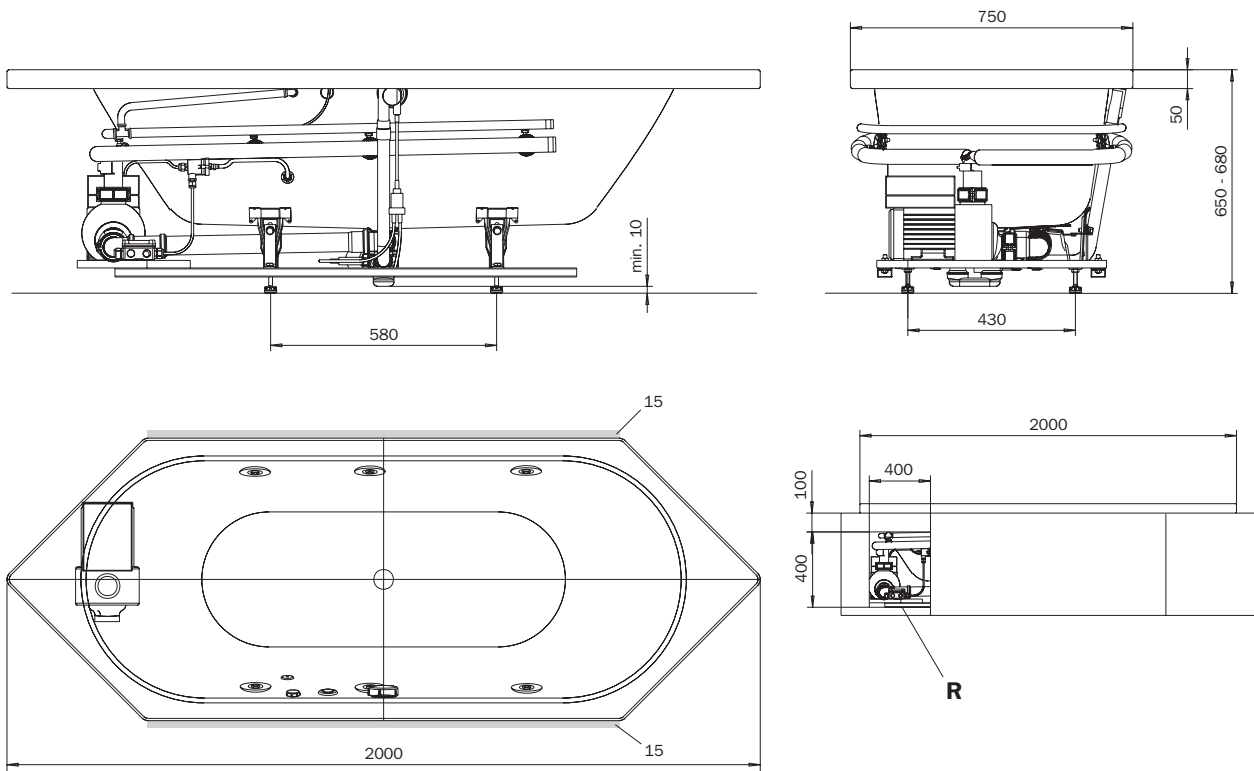

### CENTRO DUO 6 – VIVO AQUA ECO

Überstände der Systemkomponenten möglich  
MULTIVERSO empfohlen  
Projections of system components possible  
MULTIVERSO recommended

optional  
MULTIVERSO  
siehe Seite 12  
see page 12

Modell-Nr.  
Model No. 134

Dimensionen  
Dimensions 2000 x 750  
x 650-680 mm

Gewicht  
Weight 74 kg

Nutzinhalt  
Capacity 156 l

Bodenbelastung  
Floor load 10,0 kg/cm<sup>2</sup>

Bodenbelastung  
Floor load 244,7 kg/m<sup>2</sup>

Versandgewicht  
Shipping weight 111 kg

Versandmaße  
Shipping dimensions 2226 x 1044  
x 742 mm

Fertigungstechnische Änderungen und Toleranzen vorbehalten. / Subject to technical alterations and tolerances.  
Beachten Sie die technische Hinweise (siehe Seite 14 ff.). / Please observe the technical notes (see pages 14 et seq.).