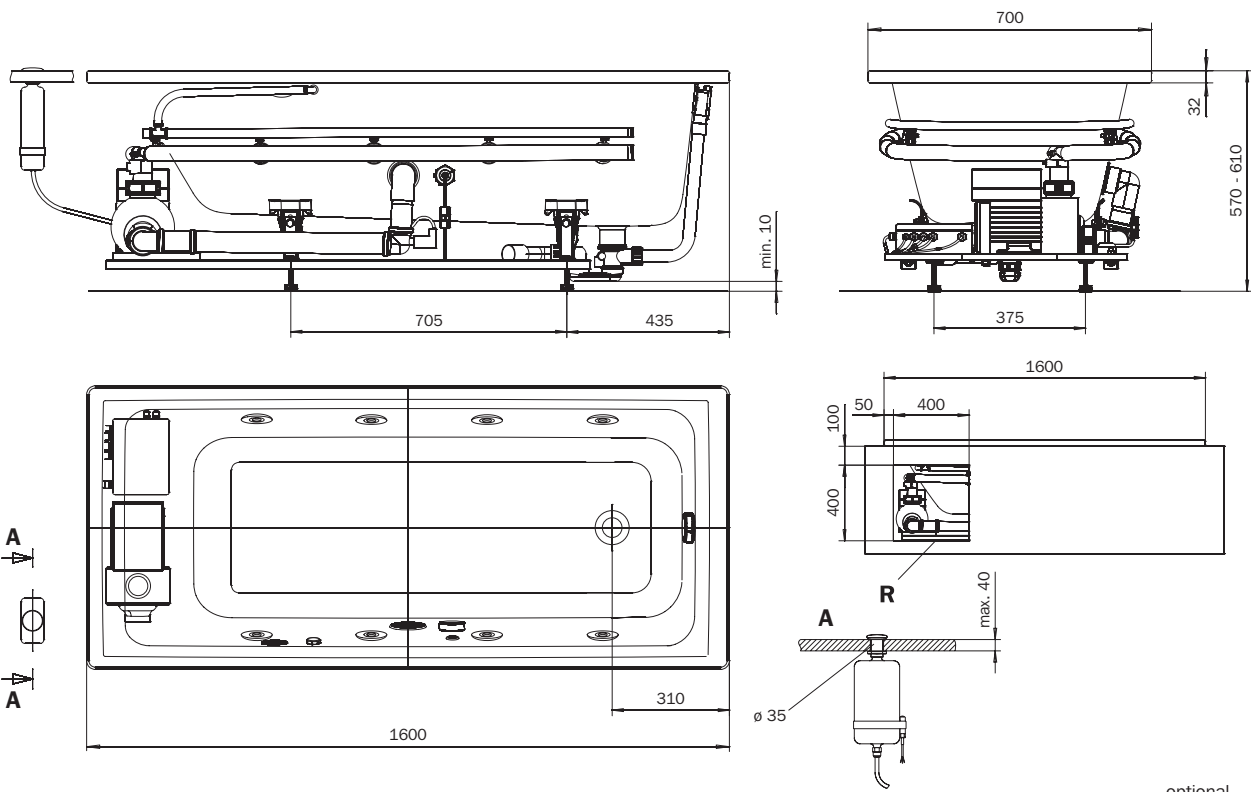

PURO - VIVO AQUA

optional
MULTIVERSO nicht möglich bei Systemen mit optimaler Desinfektionseinrichtung
MULTIVERSO is not possible with systems with optimal disinfection equipment
MULTIVERSO siehe Seite 12 see page 12

	Modell-Nr. Model No.	683
	Dimensionen Dimensions	1600 x 700 x 570-610 mm
	Gewicht Weight	75 kg
	Nutzhalt Capacity	105 l
	Bodenbelastung Floor load	8,3 kg/cm²
	Bodenbelastung Floor load	222,8 kg/m²
	Versandgewicht Shipping weight	104 kg
	Versandmaße Shipping dimensions	2226 x 1044 x 742 mm

Fertigungstechnische Änderungen und Toleranzen vorbehalten. / Subject to technical alterations and tolerances.
Beachten Sie die technische Hinweise (siehe Seite 14 ff.). / Please observe the technical notes (see pages 14 et seq.).

- D
- GB
- F
- I
- E
- PRC

**Wannenmodelle
Bathtub models**

113.727 06/2010