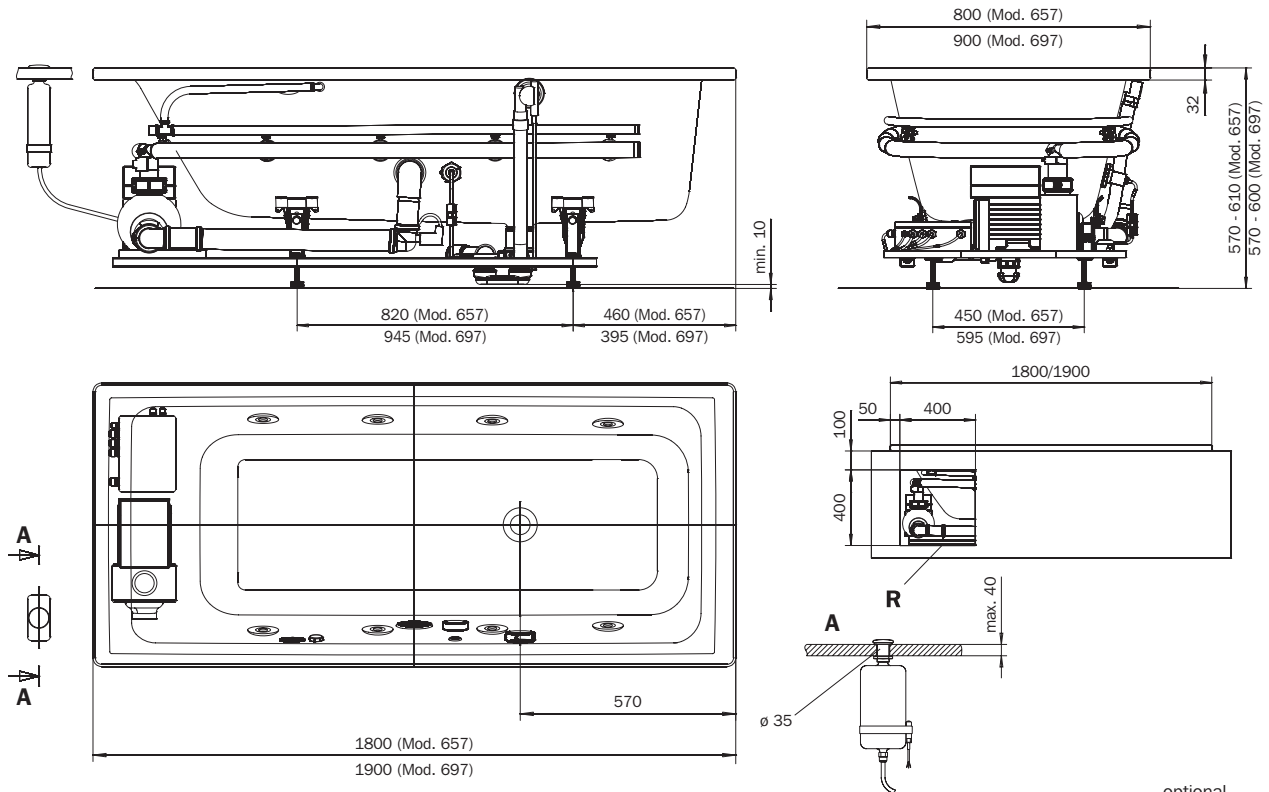

PURO – VIVO AQUA

optional
MULTIVERSO nicht möglich bei Systemen mit optionaler Desinfektionseinrichtung
MULTIVERSO is not possible with systems with optimal disinfection equipment
MULTIVERSO siehe Seite 12 see page 12

	Modell-Nr. Model No.	657	697
	Dimensionen Dimensions	1800 x 800 x 570-610 mm	1900 x 900 x 570-600 mm
	Gewicht Weight	84 kg	94 kg
	Nutzhalt Capacity	170 l	230 l
	Bodenbelastung Floor load	10,8 kg/cm²	13,1 kg/cm²
	Bodenbelastung Floor load	225,2 kg/m²	230,5 kg/m²
	Versandgewicht Shipping weight	113 kg	123 kg
	Versandmaße Shipping dimensions	2226 x 1044 x 742 mm	2226 x 1044 x 742 mm

Fertigungstechnische Änderungen und Toleranzen vorbehalten / Subject to technical alterations and tolerances
Beachten Sie die technische Hinweise (siehe Seite 14 ff.) / Please observe the technical notes (see pages 14 et seq.)
A = Öffnung für Befestigung der Desinfektionseinrichtung / Opening to mount the disinfection equipment

- D
- GB
- F
- I
- E
- PRC

Wannenmodelle
Bathtub models