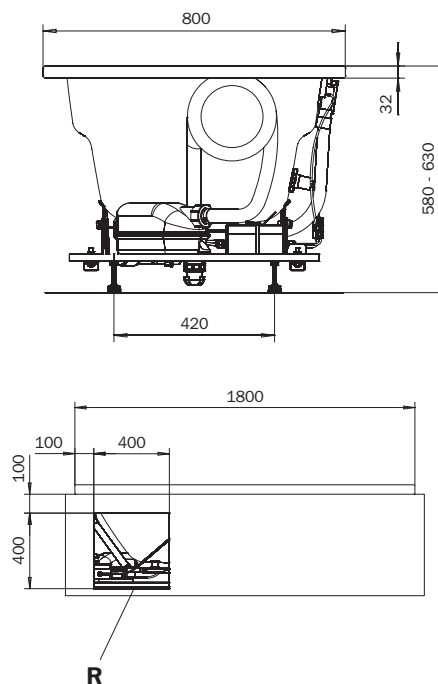

# VAIO DUO 8 - VIVO VITA

**KALDEWEI**

**TECHNISCHE INFORMATION**

optional  
  
**MULTIVERSO**  
 siehe Seite 12  
 see page 12

Modell-Nr.  
Model No. 953

Dimensionen  
Dimensions 1800 x 800  
x 580-630 mm

Gewicht  
Weight 66 kg

Nutzhalt  
Capacity 145 l

Bodenbelastung  
Floor load 9,7 kg/cm<sup>2</sup>

Bodenbelastung  
Floor load 219,2 kg/m<sup>2</sup>

Versandgewicht  
Shipping weight 95 kg

Versandmaße  
Shipping dimensions 2226 x 1044  
x 742 mm

- D
- GB
- F
- I
- E
- PRC

**Wannenmodelle  
Bathtub models**

113.727 12/2010