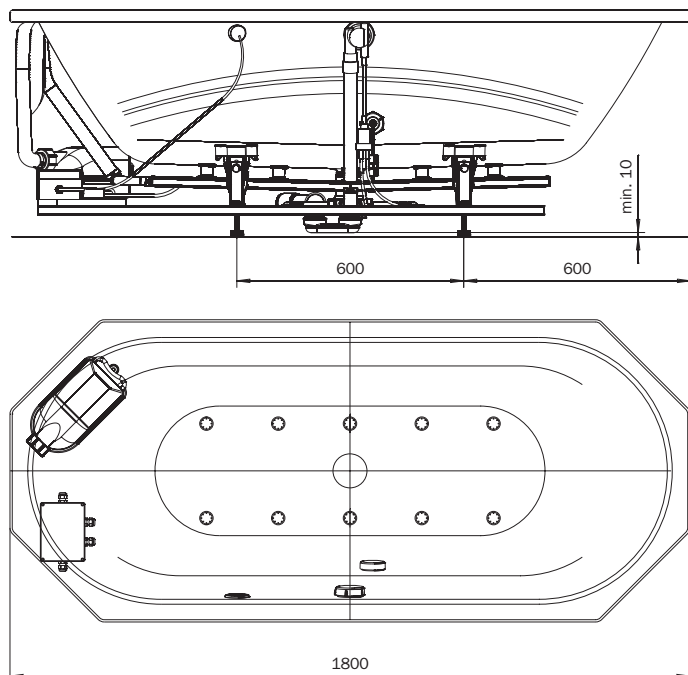

# VAIO DUO 8 - VIVO VITA

**KALDEWEI**

**TECHNISCHE INFORMATION**

optional  
  
**MULTIVERSO**  
 siehe Seite 12  
 see page 12

Modell-Nr.  
Model No. 953

Dimensionen  
Dimensions 1800 x 800  
x 580-630 mm

Gewicht  
Weight 66 kg

Nutzhalt  
Capacity 145 l

Bodenbelastung  
Floor load 9,7 kg/cm<sup>2</sup>

Bodenbelastung  
Floor load 219,2 kg/m<sup>2</sup>

Versandgewicht  
Shipping weight 95 kg

Versandmaße  
Shipping dimensions 2226 x 1044  
x 742 mm