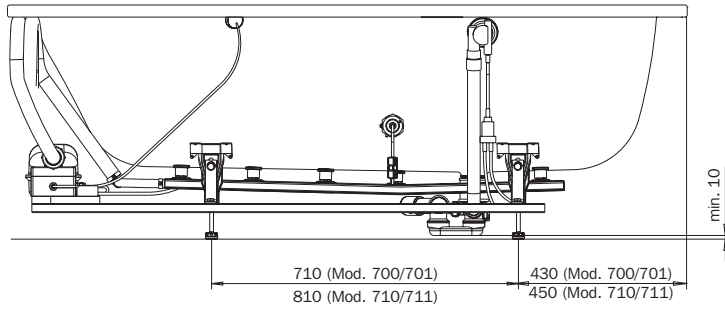

RONDO/RONDO STAR - VIVO VITA

Mod. 700/701 nur 10 Bodendüsen / only 10 floor jets

optional

MULTIVERSO
siehe Seite 12
see page 12

	Modell-Nr. Model No.	700/701*	710/711*
	Dimensionen Dimensions	1700 x 750 x 595-640 mm	1800 x 800 x 595-640 mm
	Gewicht Weight	68 kg	73 kg
	Nutzhalt Capacity	130 l	178 l
	Bodenbelastung Floor load	8,9 kg/cm ²	10,7 kg/cm ²
	Bodenbelastung Floor load	210,2 kg/m ²	223,1 kg/m ²
	Versandgewicht Shipping weight	97 kg	102 kg
	Versandmaße Shipping dimensions	2226 x 1044 x 742 mm	2226 x 1044 x 742 mm

* = für Griffmontage / For mounting handles

- D
- GB
- F
- I
- E
- PRC

**Wannenmodelle
Bathtub models**