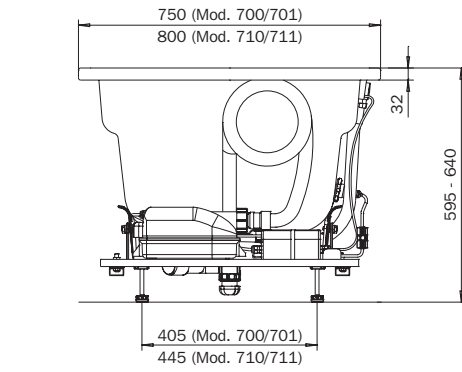

RONDO/RONDO STAR - VIVO VITA

Mod. 700/701 nur 10 Bodendüsen / only 10 floor jets

optional

MULTIVERSO
siehe Seite 12
see page 12

	Modell-Nr. Model No.	700/701*	710/711*
	Dimensionen Dimensions	1700 x 750 x 595-640 mm	1800 x 800 x 595-640 mm
	Gewicht Weight	68 kg	73 kg
	Nutzhalt Capacity	130 l	178 l
	Bodenbelastung Floor load	8,9 kg/cm ²	10,7 kg/cm ²
	Bodenbelastung Floor load	210,2 kg/m ²	223,1 kg/m ²
	Versandgewicht Shipping weight	97 kg	102 kg
	Versandmaße Shipping dimensions	2226 x 1044 x 742 mm	2226 x 1044 x 742 mm

* = für Griffmontage / For mounting handles

- D
- GB
- F
- I
- E
- PRC

**Wannenmodelle
Bathtub models**