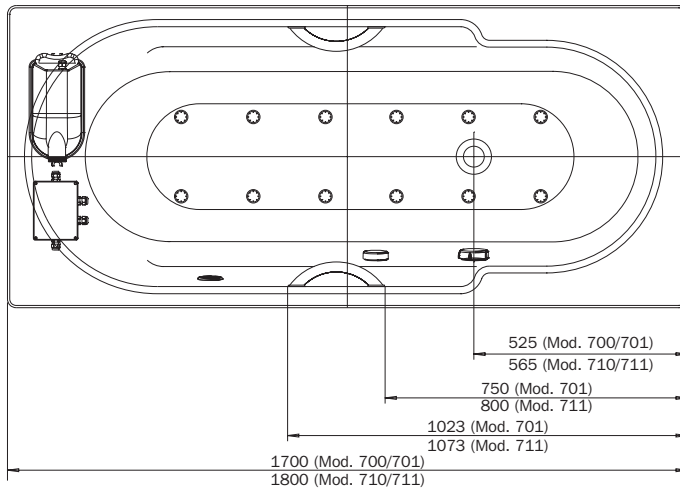

RONDO/RONDO STAR - VIVO VITA

Mod. 700/701 nur 10 Bodendüsen / only 10 floor jets

optional

MULTIVERSO
siehe Seite 12
see page 12

	Modell-Nr. Model No.	700/701*	710/711*
	Dimensionen Dimensions	1700 x 750 x 595-640 mm	1800 x 800 x 595-640 mm
	Gewicht Weight	68 kg	73 kg
	Nutzhalt Capacity	130 l	178 l
	Bodenbelastung Floor load	8,9 kg/cm ²	10,7 kg/cm ²
	Bodenbelastung Floor load	210,2 kg/m ²	223,1 kg/m ²
	Versandgewicht Shipping weight	97 kg	102 kg
	Versandmaße Shipping dimensions	2226 x 1044 x 742 mm	2226 x 1044 x 742 mm