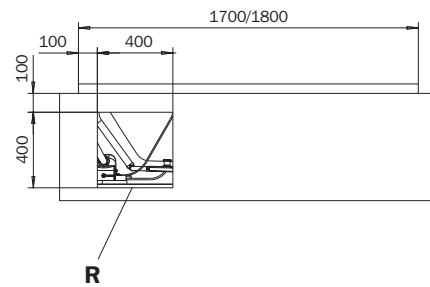

RONDO/RONDO STAR - VIVO VITA

Mod. 700/701 nur 10 Bodendüsen / only 10 floor jets

optional

MULTIVERSO
siehe Seite 12
see page 12

	Modell-Nr. Model No.	700/701*	710/711*
	Dimensionen Dimensions	1700 x 750 x 595-640 mm	1800 x 800 x 595-640 mm
	Gewicht Weight	68 kg	73 kg
	Nutzhalt Capacity	130 l	178 l
	Bodenbelastung Floor load	8,9 kg/cm ²	10,7 kg/cm ²
	Bodenbelastung Floor load	210,2 kg/m ²	223,1 kg/m ²
	Versandgewicht Shipping weight	97 kg	102 kg
	Versandmaße Shipping dimensions	2226 x 1044 x 742 mm	2226 x 1044 x 742 mm