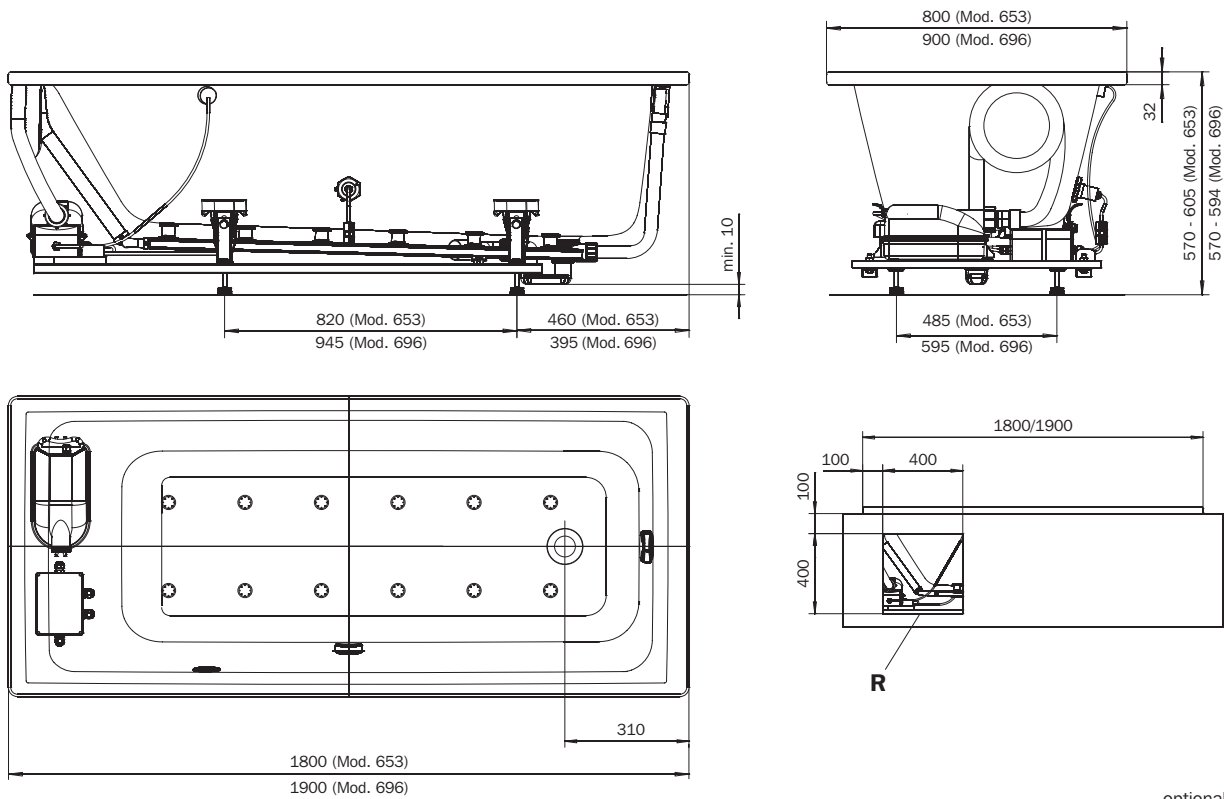

### PURO – VIVO VITA

optional  
  
**MULTIVERSO**  
 siehe Seite 12  
 see page 12

	Modell-Nr. Model No.	653	696
	Dimensionen Dimensions	1800 x 800 x 570-605 mm	1900 x 900 x 570-594 mm
	Gewicht Weight	72 kg	82 kg
	Nutzhalt Capacity	170 l	232 l
	Bodenbelastung Floor load	10,4 kg/cm <sup>2</sup>	12,8 kg/cm <sup>2</sup>
	Bodenbelastung Floor load	216,8 kg/m <sup>2</sup>	224,6 kg/m <sup>2</sup>
	Versandgewicht Shipping weight	101 kg	111 kg
	Versandmaße Shipping dimensions	2226 x 1044 x 742 mm	2226 x 1044 x 742 mm

- D
- GB
- F
- I
- E
- PRC

**Wannenmodelle  
Bathtub models**