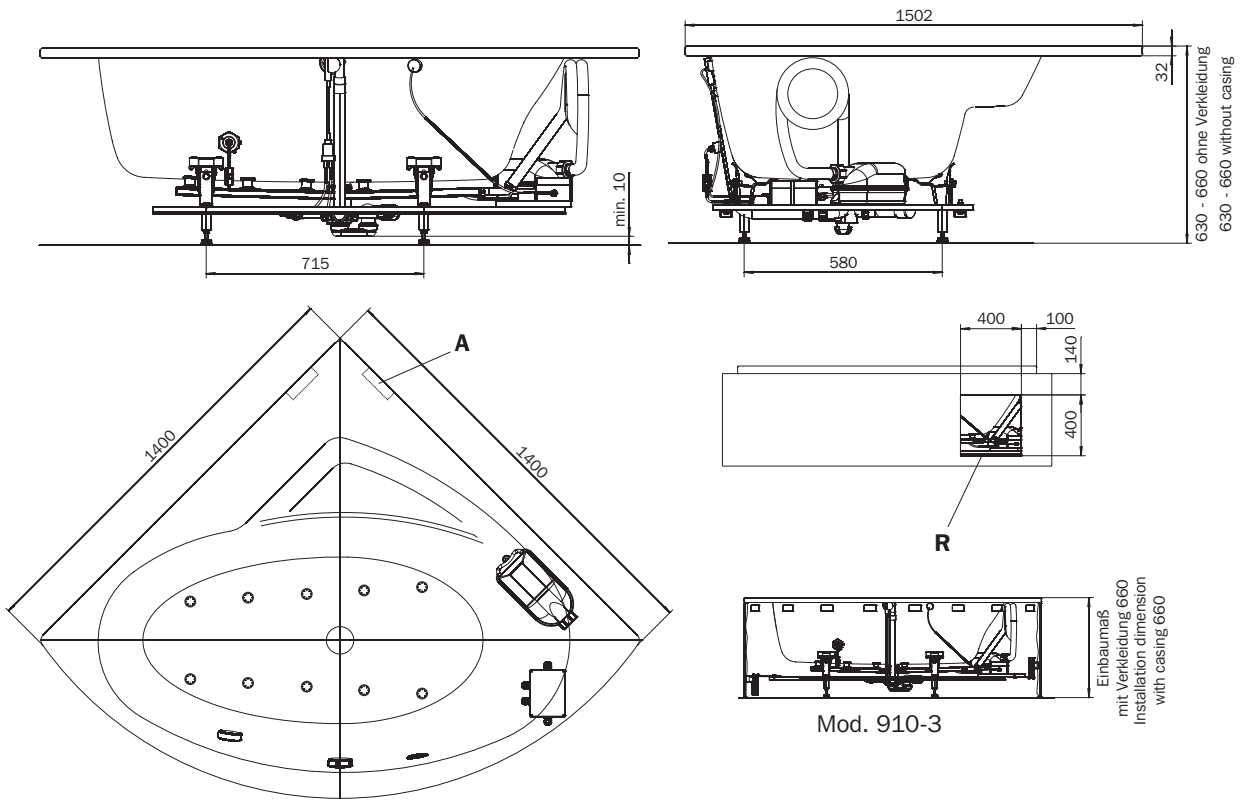

PUNTA DUO 3 – VIVO VITA

- D
- GB
- F
- I
- E
- PRC

Wannenmodelle
Bathtub models

	Modell-Nr. Model No.	910	910-3
	Dimensionen Dimensions	1400 x 1400 x 630-660 mm	1400 x 1400 x 660 mm
	Gewicht Weight	79 kg	86 kg
	Nutzhalt Capacity	223 l	223 l
	Bodenbelastung Floor load	12,4 kg/cm ²	12,4 kg/cm ²
	Bodenbelastung Floor load	217,5 kg/m ²	221,3 kg/m ²
	Versandgewicht Shipping weight	130 kg	137 kg
	Versandmaße Shipping dimensions	1500 x 1500 x 920 mm	1500 x 1500 x 920 mm

Fertigungstechnische Änderungen und Toleranzen vorbehalten. / Subject to technical alterations and tolerances.
 Beachten Sie die technische Hinweise (siehe Seite 14 ff.). / Please observe the technical notes (see pages 14 et seq.).
 A = Position für zusätzliche Auflageleisten. / Position for additional supporting strips.