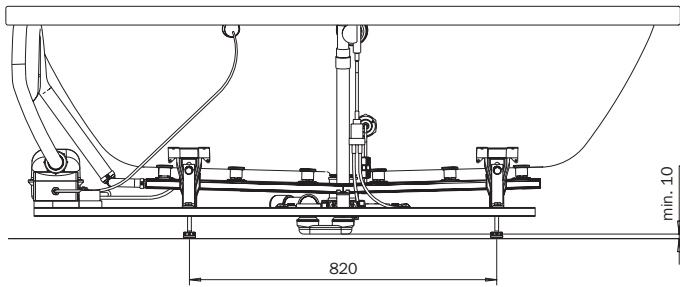

MEGA DUO – VIVO VITA

optional

MULTIVERSO
siehe Seite 12
see page 12

Modell-Nr.
Model No. 180

Dimensionen
Dimensions 1800 x 900
x 600-640 mm

Gewicht
Weight 77 kg

Nutzinhalt
Capacity 186 l

Bodenbelastung
Floor load 11,1 kg/cm²

Bodenbelastung
Floor load 205,6 kg/m²

Versandgewicht
Shipping weight 106 kg

Versandmaße
Shipping dimensions 2226 x 1044
x 742 mm

Fertigungstechnische Änderungen und Toleranzen vorbehalten. / Subject to technical alterations and tolerances.
Beachten Sie die technische Hinweise (siehe Seite 14 ff.). / Please observe the technical notes (see pages 14 et seq.).