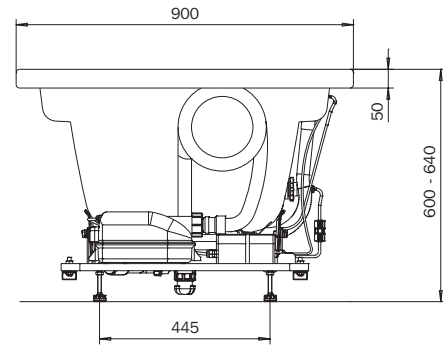

MEGA DUO – VIVO VITA

optional

MULTIVERSO
siehe Seite 12
see page 12

Modell-Nr.
Model No. 180

Dimensionen
Dimensions 1800 x 900
x 600-640 mm

Gewicht
Weight 77 kg

Nutzinhalt
Capacity 186 l

Bodenbelastung
Floor load 11,1 kg/cm²

Bodenbelastung
Floor load 205,6 kg/m²

Versandgewicht
Shipping weight 106 kg

Versandmaße
Shipping dimensions 2226 x 1044
x 742 mm

Fertigungstechnische Änderungen und Toleranzen vorbehalten. / Subject to technical alterations and tolerances.
Beachten Sie die technische Hinweise (siehe Seite 14 ff.). / Please observe the technical notes (see pages 14 et seq.).