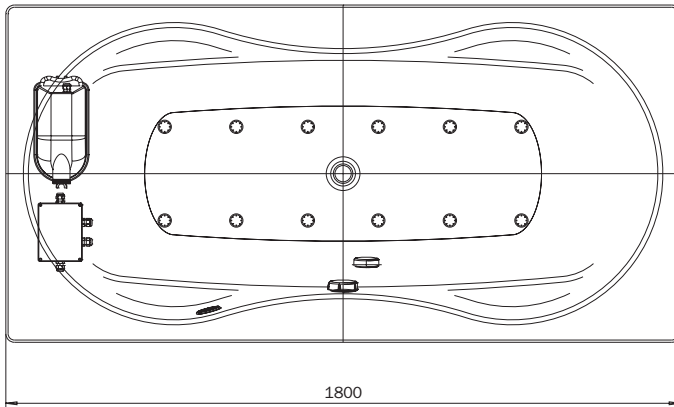

MEGA DUO – VIVO VITA

optional

MULTIVERSO
siehe Seite 12
see page 12

Modell-Nr.
Model No. 180

Dimensionen
Dimensions 1800 x 900
x 600-640 mm

Gewicht
Weight 77 kg

Nutzinhalt
Capacity 186 l

Bodenbelastung
Floor load 11,1 kg/cm²

Bodenbelastung
Floor load 205,6 kg/m²

Versandgewicht
Shipping weight 106 kg

Versandmaße
Shipping dimensions 2226 x 1044
x 742 mm

Fertigungstechnische Änderungen und Toleranzen vorbehalten. / Subject to technical alterations and tolerances.
Beachten Sie die technische Hinweise (siehe Seite 14 ff.). / Please observe the technical notes (see pages 14 et seq.).