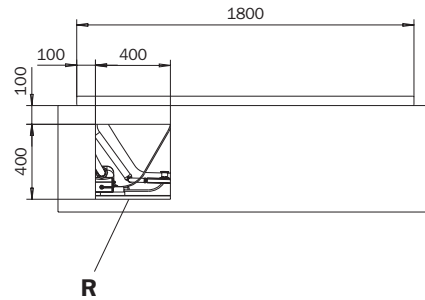

MEGA DUO – VIVO VITA

optional

MULTIVERSO
siehe Seite 12
see page 12

Modell-Nr.
Model No. 180

Dimensionen
Dimensions 1800 x 900
x 600-640 mm

Gewicht
Weight 77 kg

Nutzinhalt
Capacity 186 l

Bodenbelastung
Floor load 11,1 kg/cm²

Bodenbelastung
Floor load 205,6 kg/m²

Versandgewicht
Shipping weight 106 kg

Versandmaße
Shipping dimensions 2226 x 1044
x 742 mm

Fertigungstechnische Änderungen und Toleranzen vorbehalten. / Subject to technical alterations and tolerances.
Beachten Sie die technische Hinweise (siehe Seite 14 ff.). / Please observe the technical notes (see pages 14 et seq.).