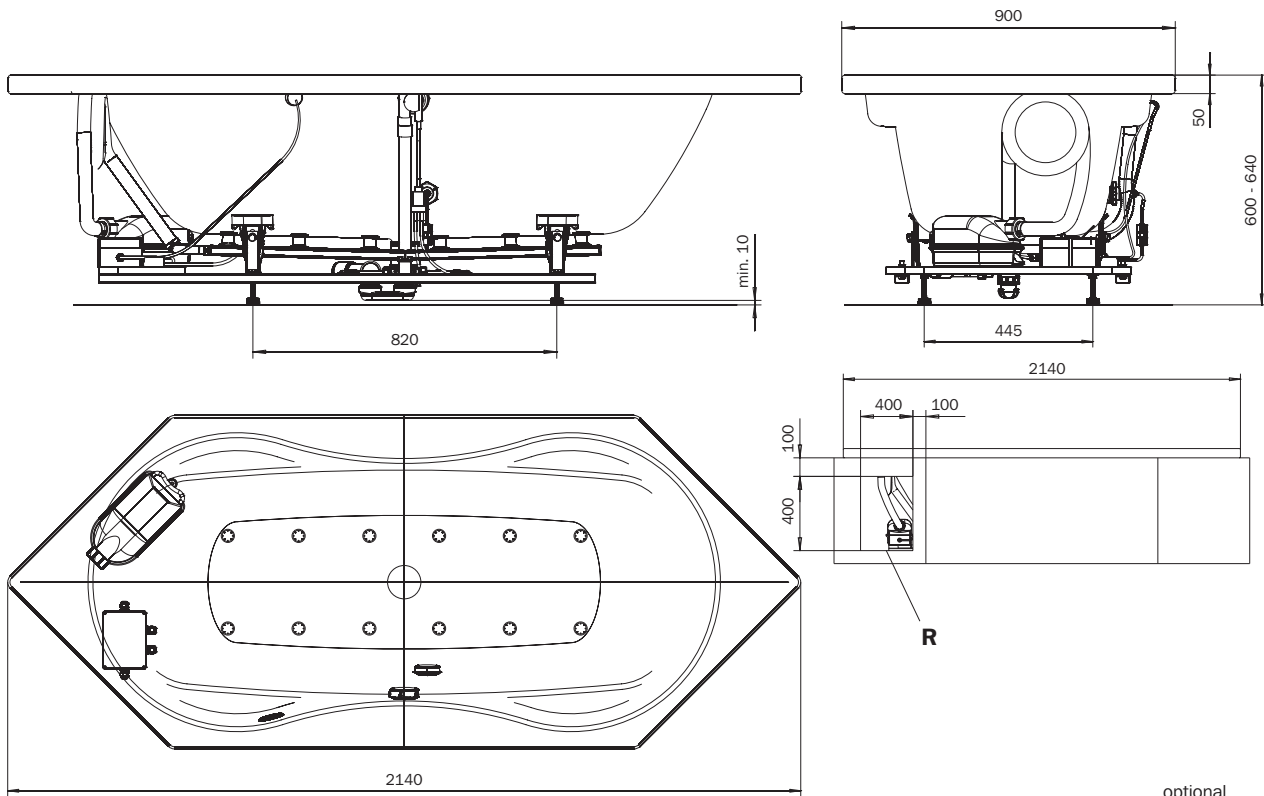

### MEGA DUO 6 - VIVO VITA

optional

MULTIVERSO  
siehe Seite 12  
see page 12

Modell-Nr.  
Model No. 182

Dimensionen  
Dimensions 2140 x 900  
x 600-640 mm

Gewicht  
Weight 77 kg

Nutzinhalt  
Capacity 186 l

Bodenbelastung  
Floor load 11,1 kg/cm<sup>2</sup>

Bodenbelastung  
Floor load 217,6 kg/m<sup>2</sup>

Versandgewicht  
Shipping weight 132 kg

Versandmaße  
Shipping dimensions 2230 x 1020  
x 920 mm

Fertigungstechnische Änderungen und Toleranzen vorbehalten. / Subject to technical alterations and tolerances.  
Beachten Sie die technische Hinweise (siehe Seite 14 ff.). / Please observe the technical notes (see pages 14 et seq.).