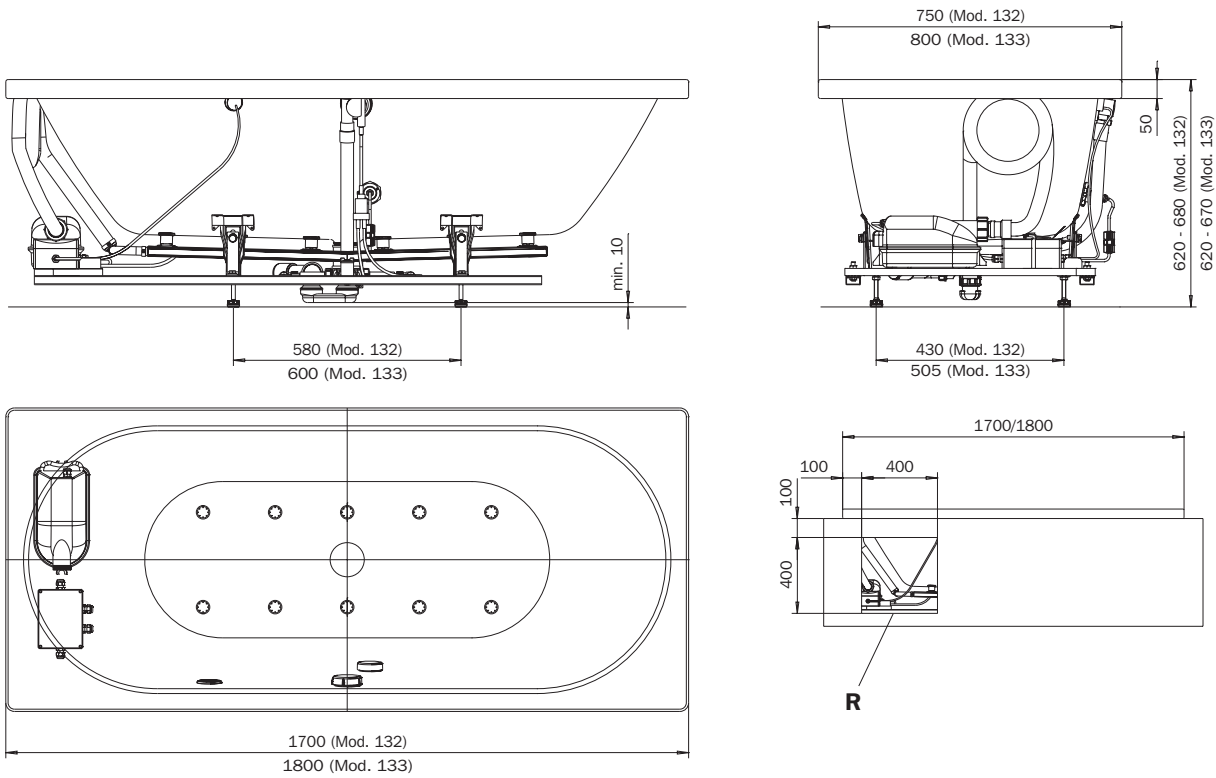

CENTRO DUO – VIVO VITA

optional

MULTIVERSO
 siehe Seite 12
 see page 12

	Modell-Nr. Model No.	132	133
	Dimensionen Dimensions	1700 x 750 x 620-680 mm	1800 x 800 x 620-670 mm
	Gewicht Weight	69 kg	75 kg
	Nutzinhalt Capacity	156 l	195 l
	Bodenbelastung Floor load	9,8 kg/cm ²	11,3 kg/cm ²
	Bodenbelastung Floor load	247,9 kg/m ²	236,1 kg/m ²
	Versandgewicht Shipping weight	98 kg	104 kg
	Versandmaße Shipping dimensions	2226 x 1044 x 742 mm	2226 x 1044 x 742 mm