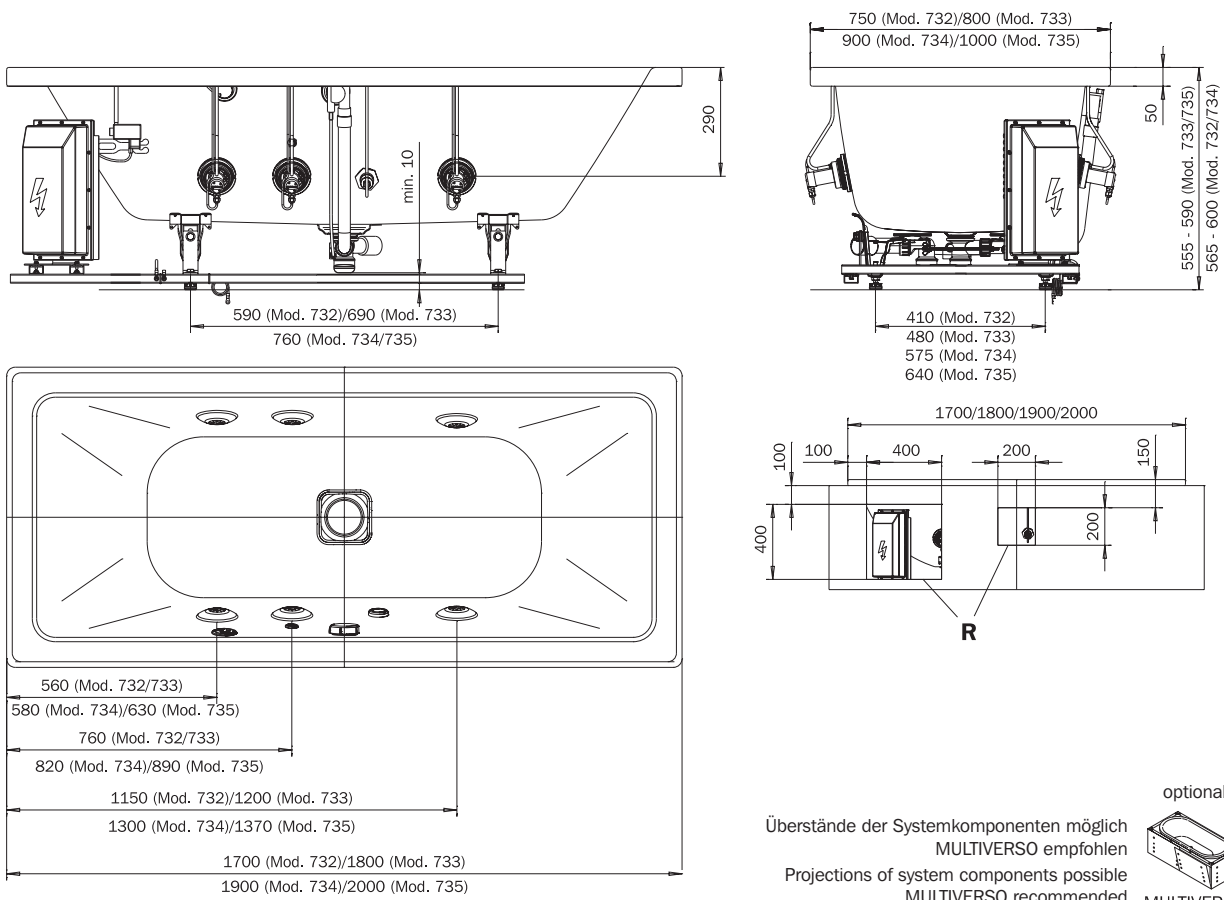

CONODUO – VIVO TURBO/PLUS

optional
Überstände der Systemkomponenten möglich
MULTIVERSO empfohlen
Projections of system components possible
MULTIVERSO recommended
MULTIVERSO
siehe Seite 12
see page 12

	Modell-Nr. Model No.	732	733	734	735
	Dimensionen Dimensions	1700 x 750 x 555-590 mm	1800 x 800 x 555-590 mm	1900 x 900 x 555-590 mm	2000 x 1000 x 555-590 mm
	Gewicht Weight	64 kg	70 kg	78 kg	87 kg
	Nutzinhalt Capacity	122 l	159 l	220 l	260 l
	Bodenbelastung Floor load	8,5 kg/cm²	10,0 kg/cm²	12,3 kg/cm²	13,9 kg/cm²
	Bodenbelastung Floor load	200,9 kg/m²	207,3 kg/m²	215,0 kg/m²	207,3 kg/m²
	Versandgewicht Shipping weight	93 kg	99 kg	107 kg	142 kg
	Versandmaße Shipping dimensions	2226 x 1044 x 742 mm	2226 x 1044 x 742 mm	2226 x 1044 x 742 mm	2080 x 1220 x 920 mm

Fertigungstechnische Änderungen und Toleranzen vorbehalten. / Subject to technical alterations and tolerances.
Beachten Sie die technische Hinweise (siehe Seite 14 ff.). / Please observe the technical notes (see pages 14 et seq.).

- D
- GB
- F
- I
- E
- PRC

Wannenmodelle
Bathtub models