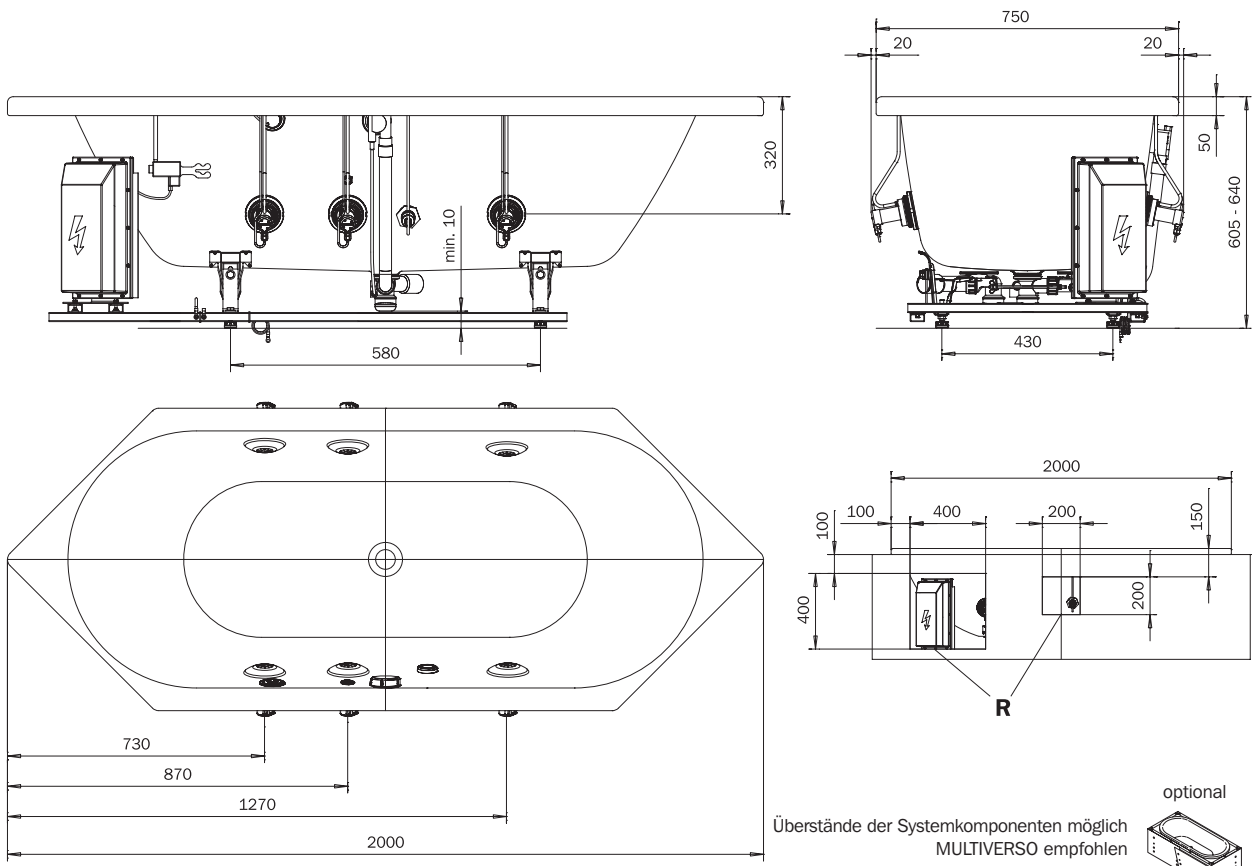

CENTRO DUO 6 - VIVO TURBO/PLUS

Überstände der Systemkomponenten möglich
MULTIVERSO empfohlen
Projections of system components possible
MULTIVERSO recommended

optional
MULTIVERSO
siehe Seite 12
see page 12

	Modell-Nr. Model No.	134
	Dimensionen Dimensions	2000 x 750 x 605-640 mm
	Gewicht Weight	63 kg
	Nutzhalt Capacity	156 l
	Bodenbelastung Floor load	9,6 kg/cm ²
	Bodenbelastung Floor load	235,4 kg/m ²
	Versandgewicht Shipping weight	100 kg
	Versandmaße Shipping dimensions	2226 x 1044 x 742 mm