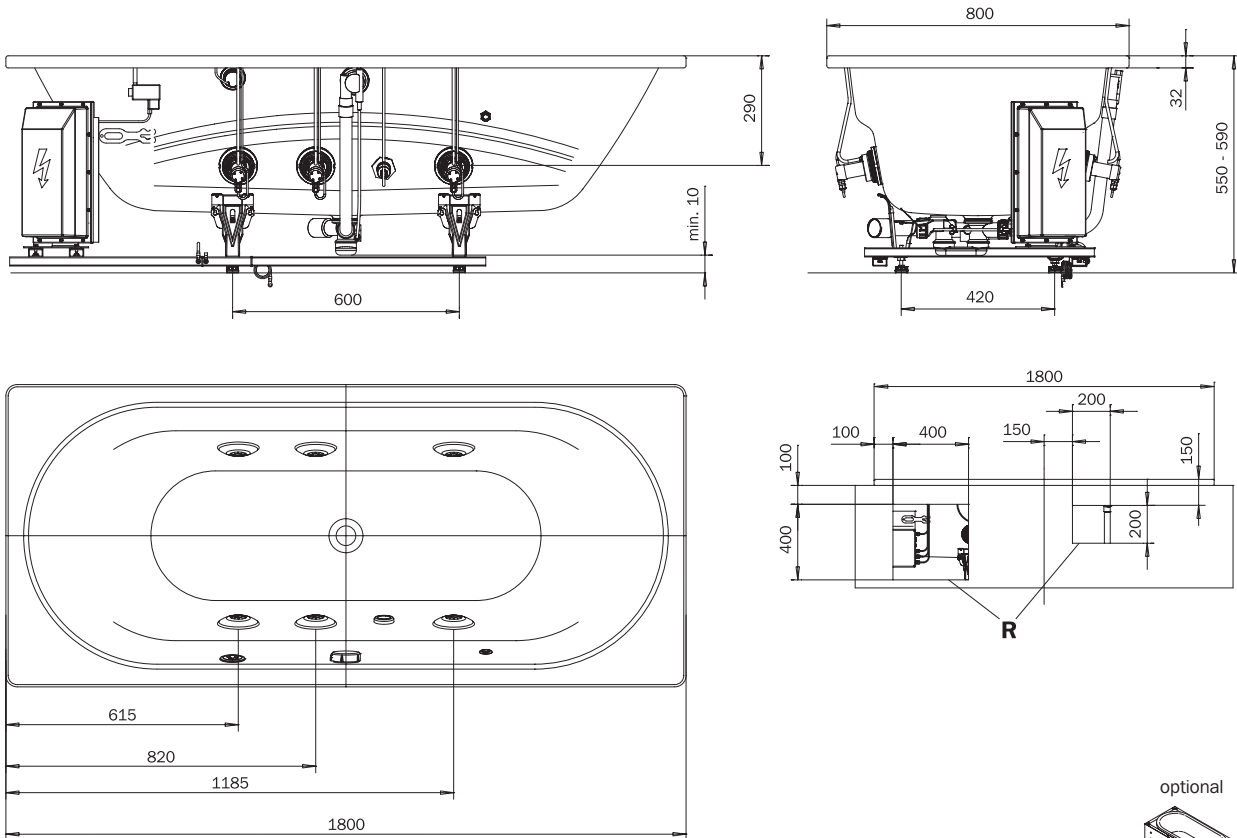

### VAIO DUO – VIVO TURBO/PLUS

optional  
  
**MULTIVERSO**  
 siehe Seite 12  
 see page 12

	Modell-Nr. Model No.	950
	Dimensionen Dimensions	1800 x 800 x 550-590 mm
	Gewicht Weight	66 kg
	Nutzhalt Capacity	155 l
	Bodenbelastung Floor load	9,7 kg/cm <sup>2</sup>
	Bodenbelastung Floor load	201,8 kg/m <sup>2</sup>
	Versandgewicht Shipping weight	95 kg
	Versandmaße Shipping dimensions	2226 x 1044 x 742 mm

- D
- GB
- F
- I
- E
- PRC

**Wannenmodelle  
Bathtub models**