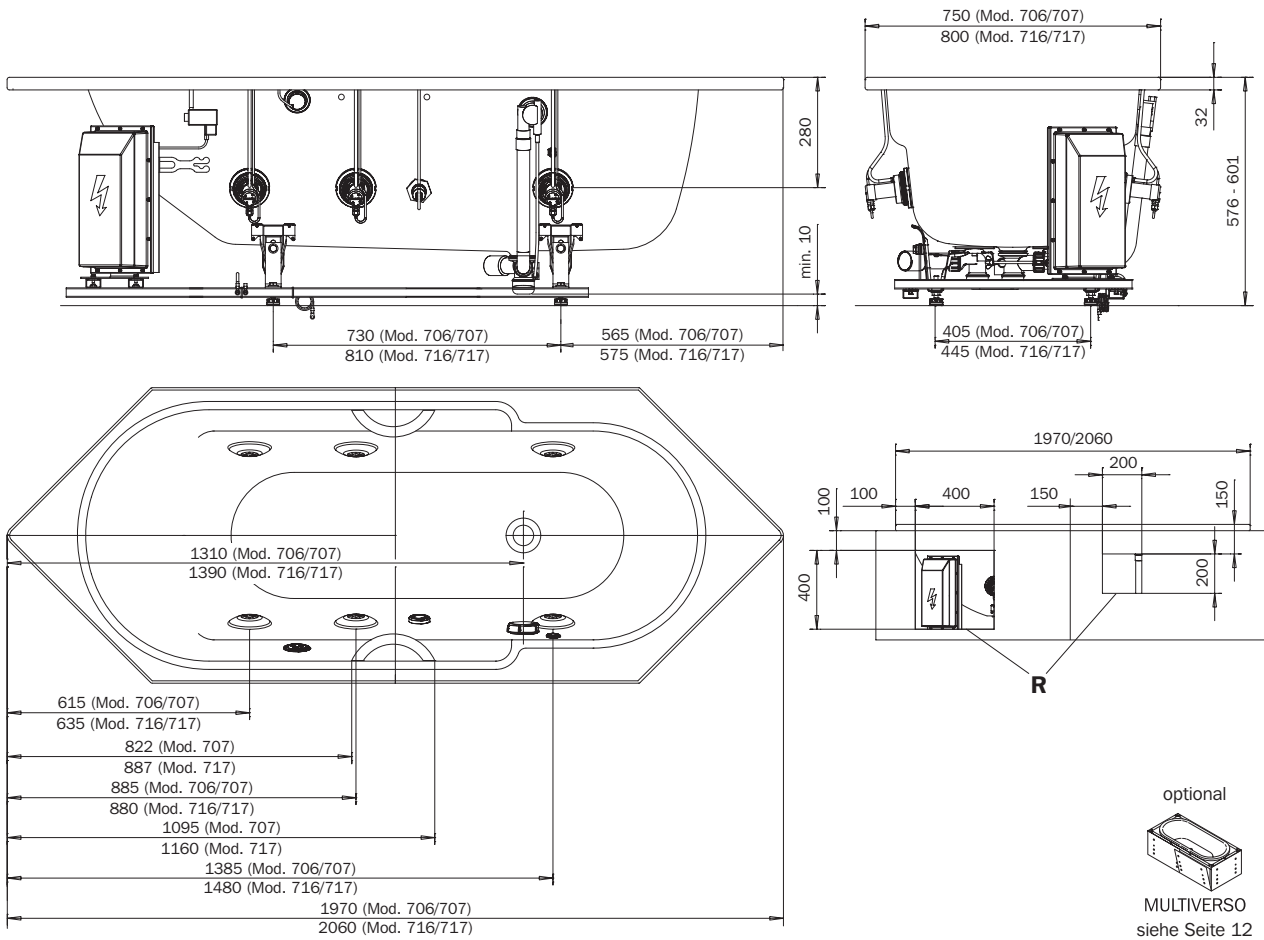

### RONDO 6/RONDO 6 STAR – VIVO TURBO/PLUS

	Modell-Nr. Model No.	706/707*	716/717*
	Dimensionen Dimensions	1970 x 750 x 576-601 mm	2060 x 800 x 576-601 mm
	Gewicht Weight	65 kg	69 kg
	Nutzhalt Capacity	130 l	178 l
	Bodenbelastung Floor load	8,8 kg/cm <sup>2</sup>	10,6 kg/cm <sup>2</sup>
	Bodenbelastung Floor load	219,8 kg/m <sup>2</sup>	237,0 kg/m <sup>2</sup>
	Versandgewicht Shipping weight	102 kg	124 kg
	Versandmaße Shipping dimensions	2226 x 1044 x 742 mm	2230 x 1020 x 920 mm

optional  
  
 MULTIVERSO  
 siehe Seite 12  
 see page 12

- D
- GB
- F
- I
- E
- PRC

Wannenmodelle  
 Bathtub models

Fertigungstechnische Änderungen und Toleranzen vorbehalten. / Subject to technical alterations and tolerances.  
 Beachten Sie die technische Hinweise (siehe Seite 14 ff.). / Please observe the technical notes (see pages 14 et seq.).  
 \* = für Griffmontage / For mounting handles