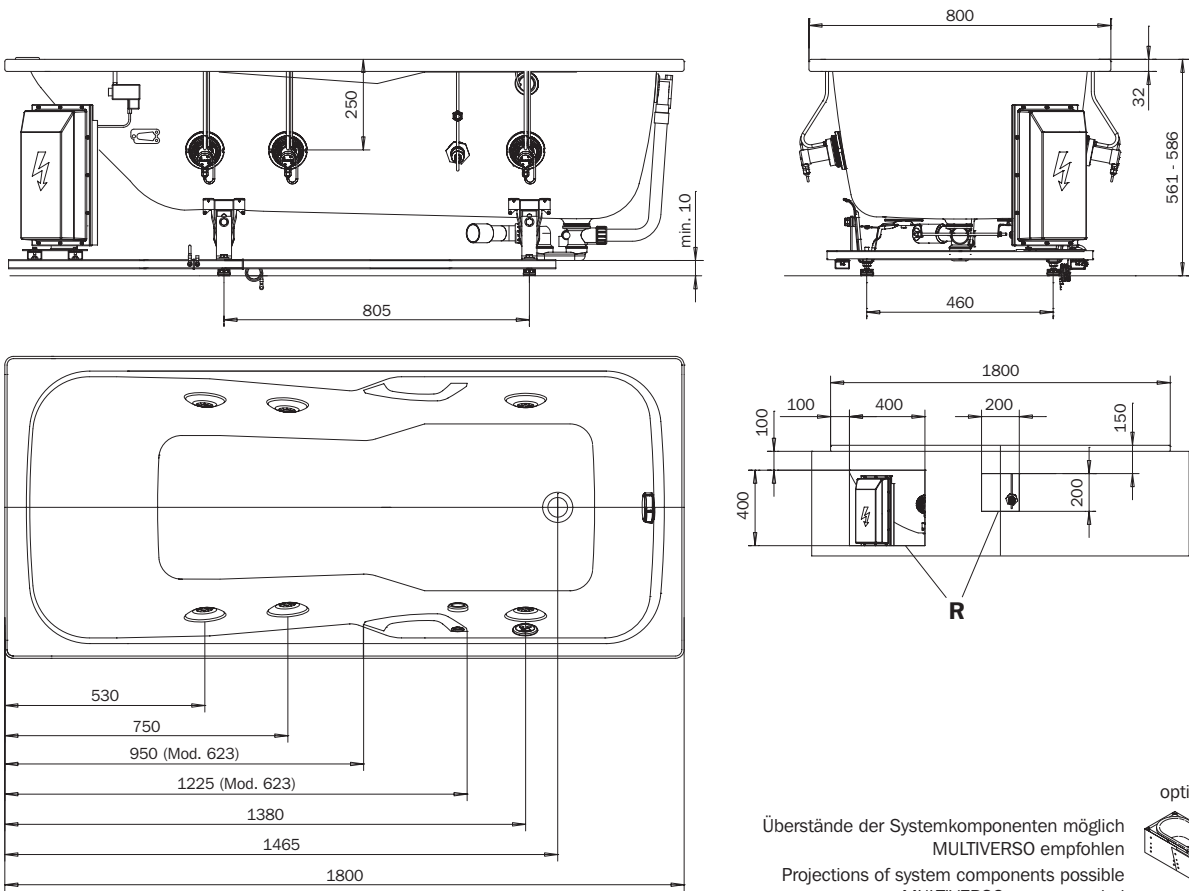

DYNA SET/DYNA SET STAR – VIVO TURBO/PLUS

optional
Überstände der Systemkomponenten möglich
MULTIVERSO empfohlen
Projections of system components possible
MULTIVERSO recommended
MULTIVERSO
siehe Seite 12
see page 12

	Modell-Nr. Model No.	622/623*
	Dimensionen Dimensions	1800 x 800 x 561-586 mm
	Gewicht Weight	70 kg
	Nutzhalt Capacity	169 l
	Bodenbelastung Floor load	10,3 kg/cm²
	Bodenbelastung Floor load	214,4 kg/m²
	Versandgewicht Shipping weight	99 kg
	Versandmaße Shipping dimensions	2226 x 1044 x 742 mm

Fertigungstechnische Änderungen und Toleranzen vorbehalten. / Subject to technical alterations and tolerances.
Beachten Sie die technische Hinweise (siehe Seite 14 ff.). / Please observe the technical notes (see pages 14 et seq.).
* = für Griffmontage / For mounting handles

- D
- GB
- F
- I
- E
- PRC

Wannenmodelle
Bathtub models