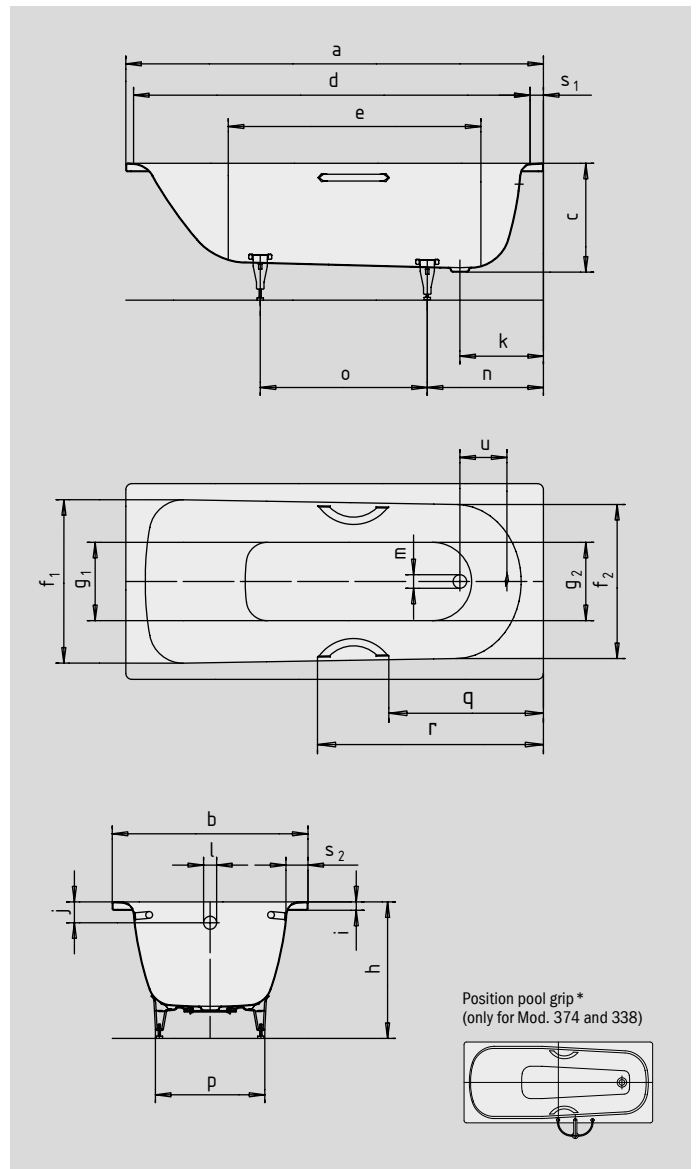

Similar illustration

Position pool grip*
(only for Mod. 374 and 338)

Model No.	360-1/330	361-1/331	362-1/332	363-1/335	371-1/334	372-1/333	373-1/336	374*/338	375-1/337
External length	a	1400	1500	1600	1700	1700	1600	1700	1800 mm
External width	b	700	700	700	700	730	750	750	800 mm
Depth	c	410	410	410	410	410	410	430	430 mm
Internal length (top)	d	1230	1330	1430	1530	1530	1430	1530	1630 mm
Internal length (bottom)	e	850	950	1050	1150	1150	1050	1150	1200
Internal width (top)	f ₁ ; f ₂	550; 530	550; 530	550; 530	550; 530	550; 530	600; 580	600; 580	630; 560
Internal width (bottom)	g ₁ ; g ₂	390; 350	390; 350	390; 350	390; 350	390; 350	440; 400	440; 400	430; 380
Height with feet	h	545-560	545-560	545-560	545-560	545-560	545-560	545-560	555-560 mm
Height of rim	i	32	32	32	32	32	32	32	32 mm
Distance top edge to centre of overflow hole	j	63	63	63	63	63	63	63	70 mm
Distance bath edge to centre of drain hole	k	310	320	310	310	310	310	310	285 mm
Diameter of overflow hole	l	52	52	52	52	52	52	52	52 mm
Diameter of drain hole	m	52	52	52	52	52	52	52	52 mm
Distance foot end of bath edge to centre of foot	n	455	445	450	450	450	445	445	470 mm
Distance between the feet	o	445	555	600	740	740	640	750	830 mm
Max. width of feet	p	380	380	380	380	370	430	430	480 mm
Distance bath edge (foot end) to where grip/handle starts	q	484,5	534,5	584,5	634,5	634,5	584,5	634,5	684,5 mm
Distance bath edge (foot end) to where grip/handle ends	r	758,5	808,5	858,5	908,5	908,5	858,5	908,5	958,5 mm
Width of rim (foot end; lengthwise)	s ₁ ; s ₂	70; 75	70; 75	70; 75	70; 75	85; 90	70; 75	70; 75	60; 55
Distance between centre holes	u	212	222	212	212	212	218	218	221
Water volume** in litres		67	82	93	111	111	107	123	145
Weight of the enamelled bath in kg		40	40	47	48	49	47	50	55
Anti-slip		∅ 288	∅ 288	∅ 288	∅ 288	∅ 288	∅ 288	∅ 288	∅ 288 mm
Full anti-slip		600 x 220	600 x 220	600 x 220	850 x 240	850 x 240	600 x 220	900 x 300	600 x 220