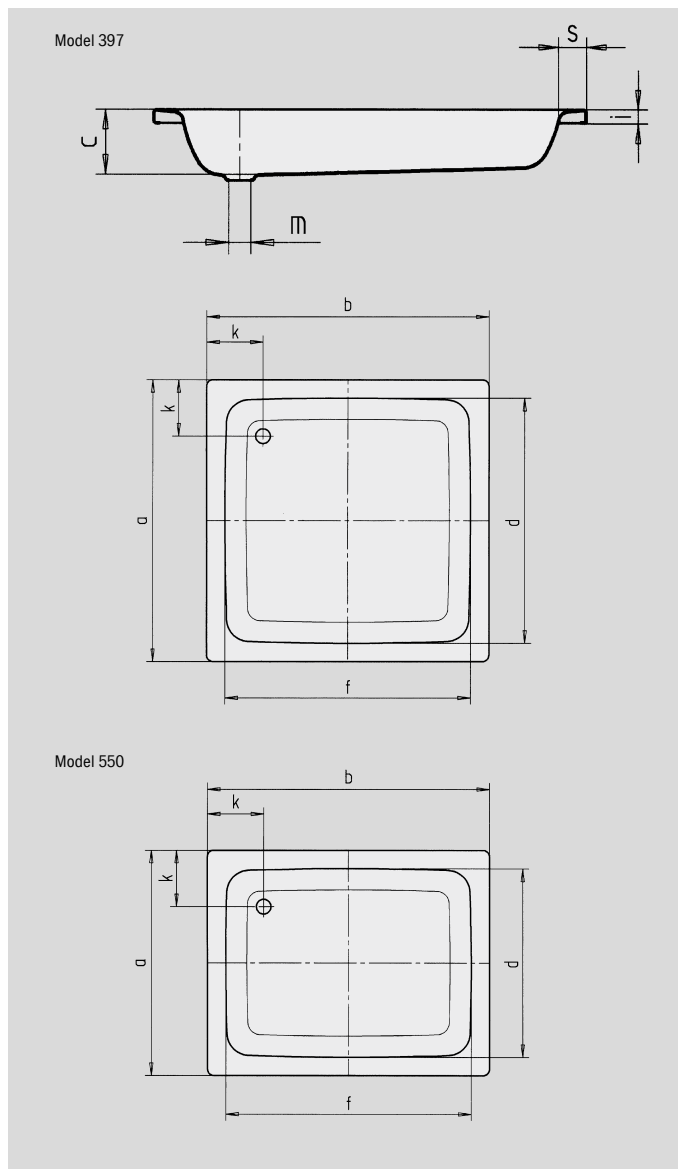

SANIDUSCH

- a classic among shower trays
- modern, clear design
- available in rectangular or square design
- made of KALDEWEI steel enamel

Similar illustration

Model No.		540	548	395	541	539	549	551	396	550	397	552
External length	a	700	750	800	700	700	750	800	900	800	1000	800 mm
External width	b	750	800	800	850	900	900	900	900	1000	1000	1200 mm
Depth	c	140	140	140	140	140	140	140	140	140	140	140 mm
Internal length	d	620	620	670	620	570	620	670	770	670	870	670 mm
Internal width	f	670	670	670	770	770	770	770	770	870	870	1070 mm
Height of rim	i	32	32	32	32	32	32	32	32	32	32	32 mm
Distance tray edge to centre of drain hole	k	175	200	200	175	200	200	200	200	200	200	200 mm
Diameter of drain hole	m	52	52	52	52	52	52	52	52	52	52	52 mm
Width of rim	s	40	65	65	40	65	65	65	65	65	65	65 mm
Weight of the enamelled shower tray in kg		19	21	22	21	22	23	24	27	27	31	30
Anti-slip		Ø 289	Ø 435	Ø 435	Ø 435	Ø 435	Ø 435	Ø 435	Ø 435	Ø 435	Ø 588	Ø 435 mm